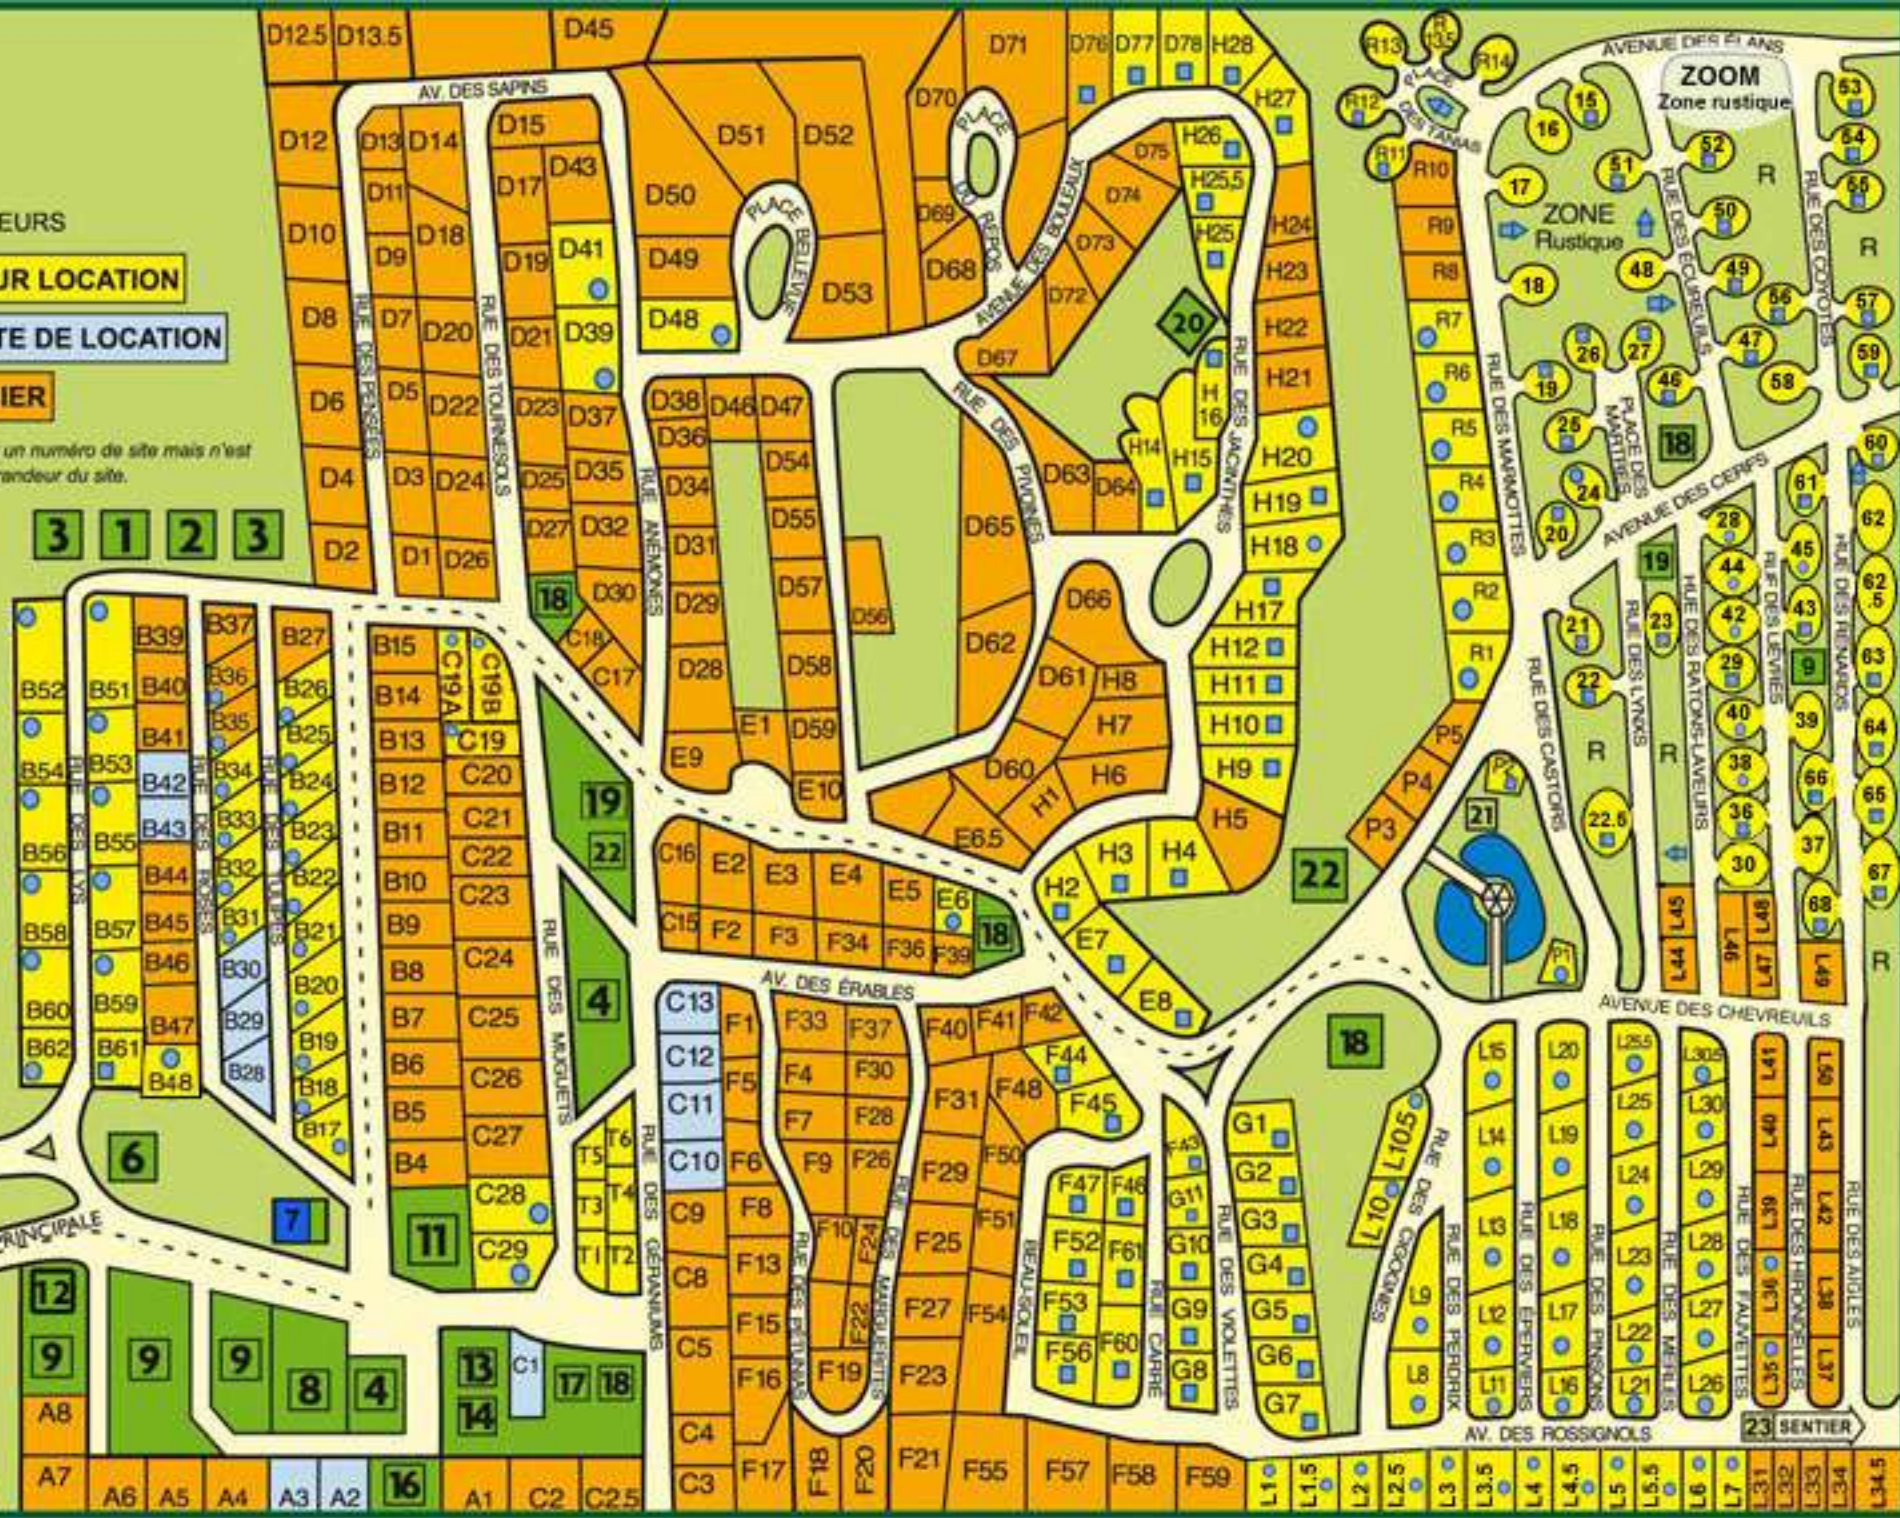

LÉGENDE DES COULEURS

TERRAIN VOYAGEUR LOCATION

TERRAIN ROULOTTE DE LOCATION

TERRAIN SAISONNIER

Note : Ce plan sert à localiser un numéro de site mais n'est pas représentatif quant à la grandeur du site.

3 1 2 3

5
10

SORTIE
ROUTE 132
ENTRÉE PRINCIPALE

FLEUVE ST-LAURENT

● 3 services: eau, électricité, égout - ■ 2 services: eau, électricité - ▲ Point d'eau: section «R»

1 Jeux de fer	6 Jeux de «shuffle-board»	11 Bureau réception	16 Salle de jeux	21 Étang - air de repos
2 Jeux de pétanque	7 Piscine Chauffée	12 Service de gaz propane	17 Buanderie	22 Jeux pour les enfants de 2 à 8 ans
3 Jeux de volley-ball	8 Mini-golf	13 Restaurant et terrasse	18 Blocs sanitaires	23 Sentier cyclable et pédestre 3km
4 Jeux pour enfants	9 Stationnement	14 Salle récréative	19 Station dompage	
5 Jeux de soccer et basket-ball	10 Recyclage-Poubelle	14 Téléphones publics	20 Préau	