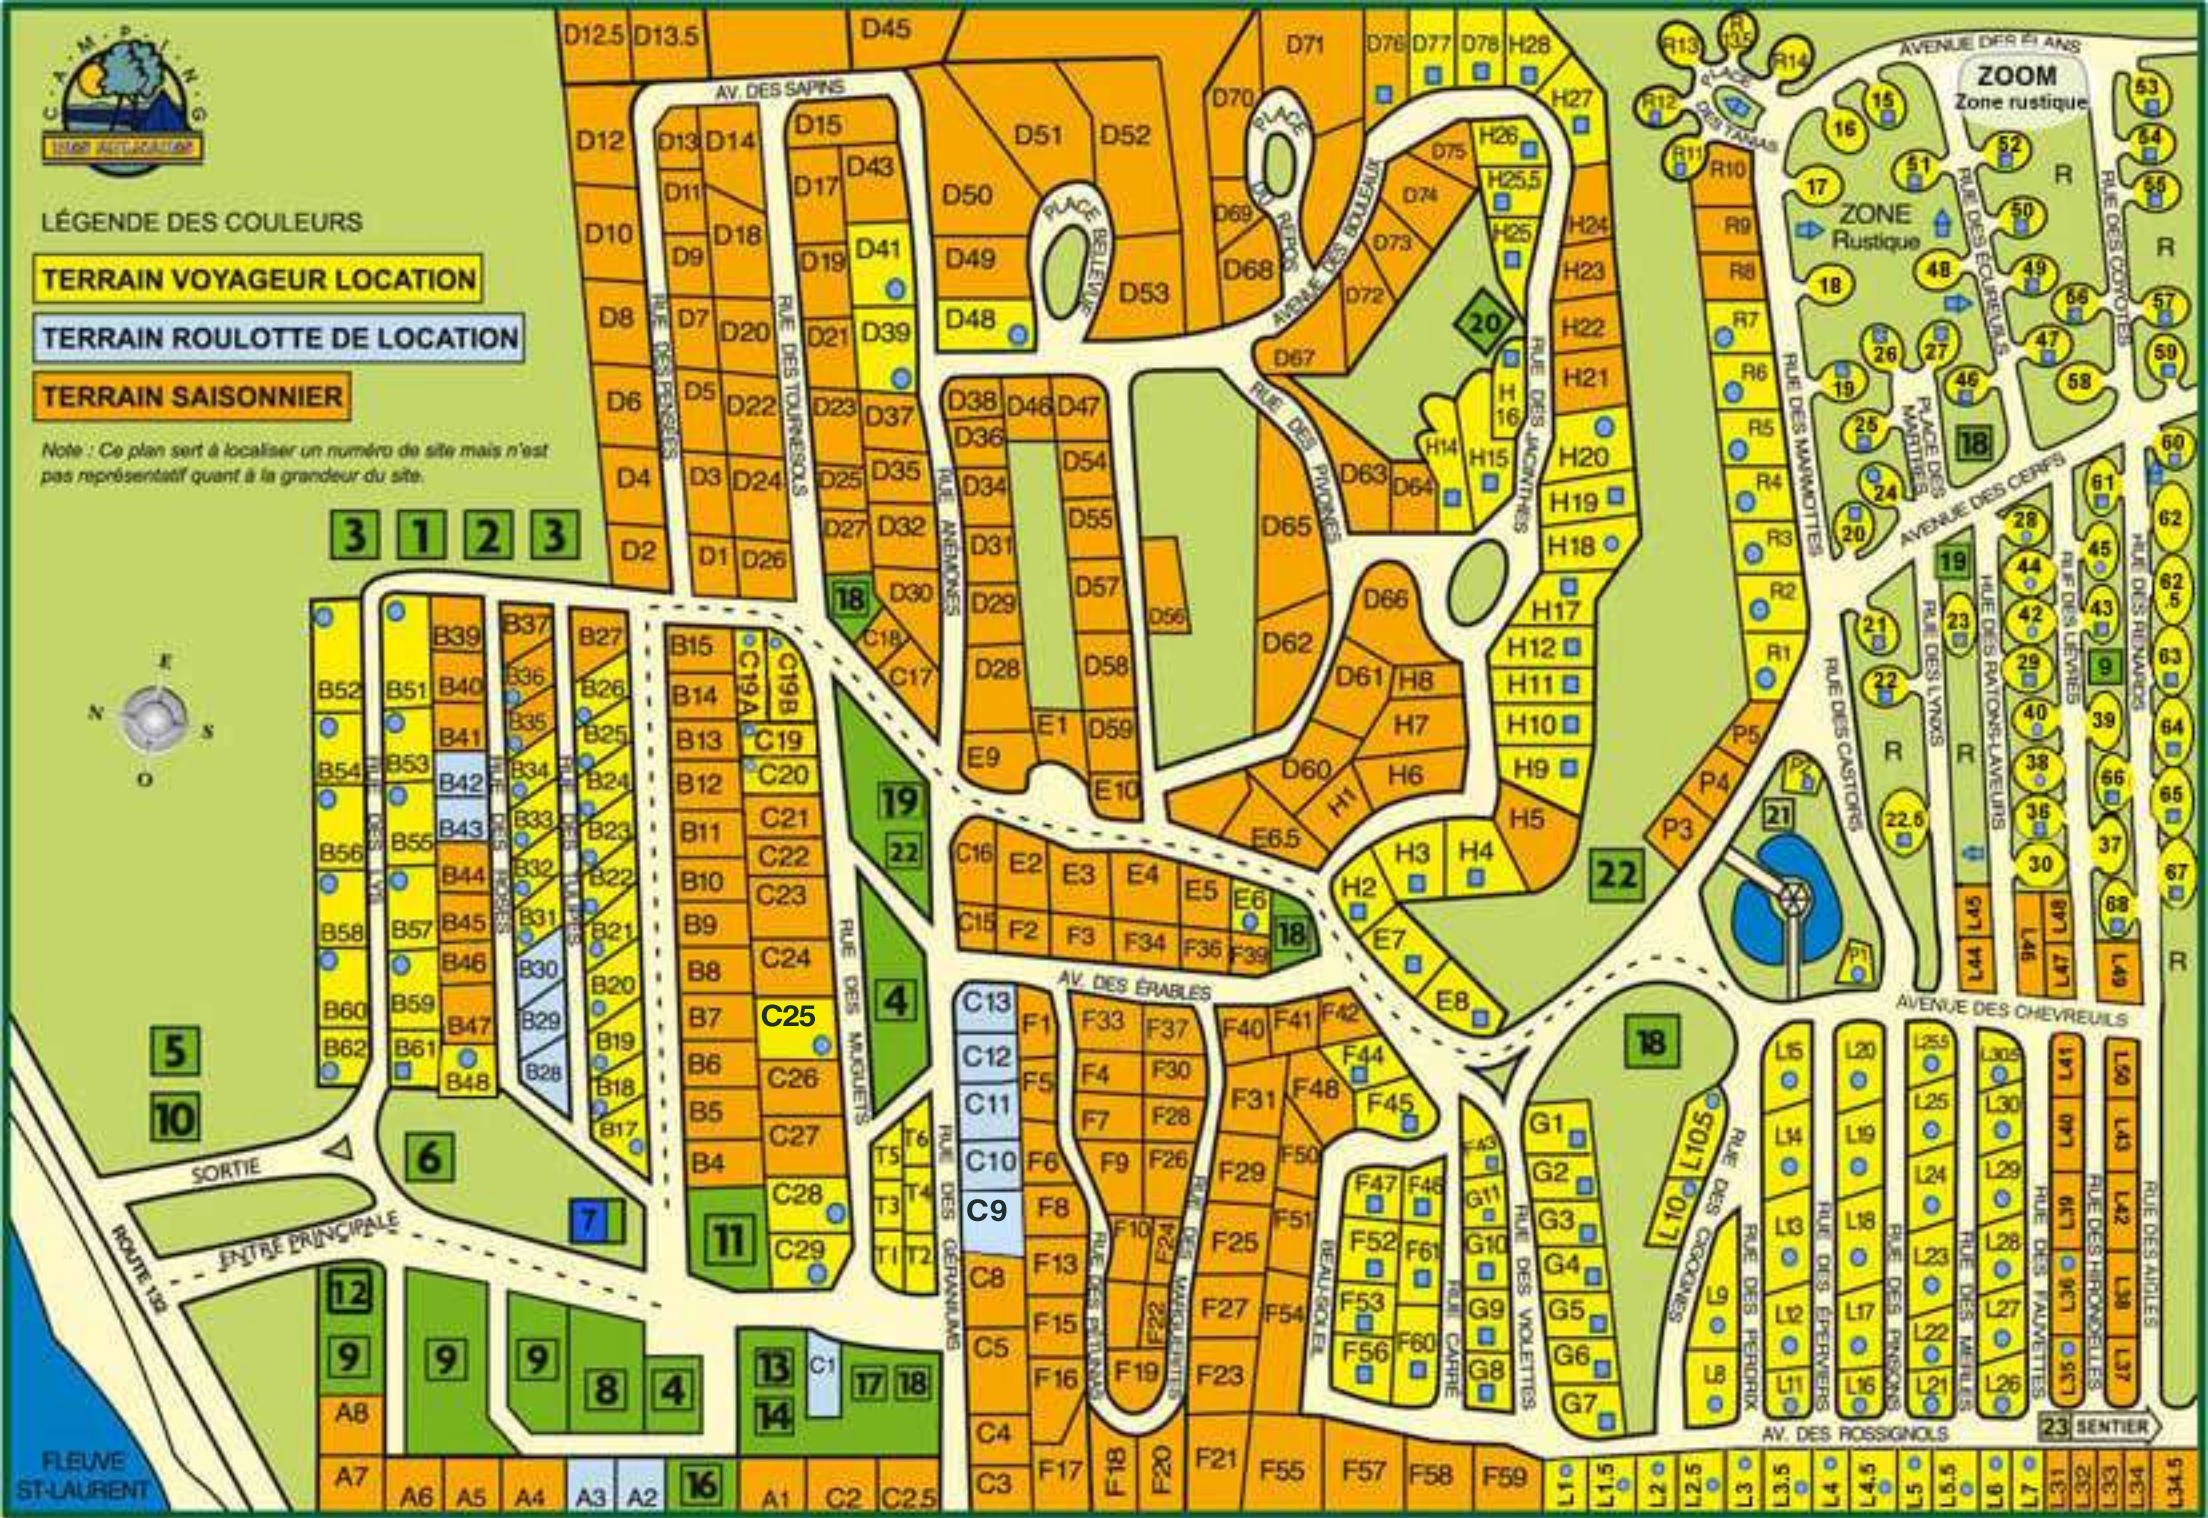

LÉGENDE DES COULEURS

TERRAIN VOYAGEUR LOCATION

TERRAIN ROULOTTE DE LOCATION

TERRAIN SAISONNIER

Note : Ce plan sert à localiser un numéro de site mais n'est pas représentatif quant à la grandeur du site.

3 1 2 3

● 3 services: eau, électricité, égout - ■ 2 services: eau, électricité - ▲ Point d'eau: section «R»

- | | | | | |
|---------------------------------|---------------------------|---------------------------|---------------------|---------------------------------------|
| 1 Jeux de fer | 6 Jeux de «shuffle-board» | 11 Bureau réception | 16 Salle de jeux | 21 Étang - air de repos |
| 2 Jeux de pétanque | 7 Piscine Chauffée | 12 Service de gaz propane | 17 Buanderie | 22 Jeux pour les enfants de 2 à 8 ans |
| 3 Jeux de volley-ball | 8 Mini-golf | 13 Restaurant et terrasse | 18 Blocs sanitaires | 23 Sentier cyclable et pédestre 3km |
| 4 Jeux pour enfants | 9 Stationnement | 14 Salle récréative | 19 Station dompage | |
| 5 Jeux de soccer et basket-ball | 10 Recyclage-Poubelle | 14 Téléphones publics | 20 Préau | |