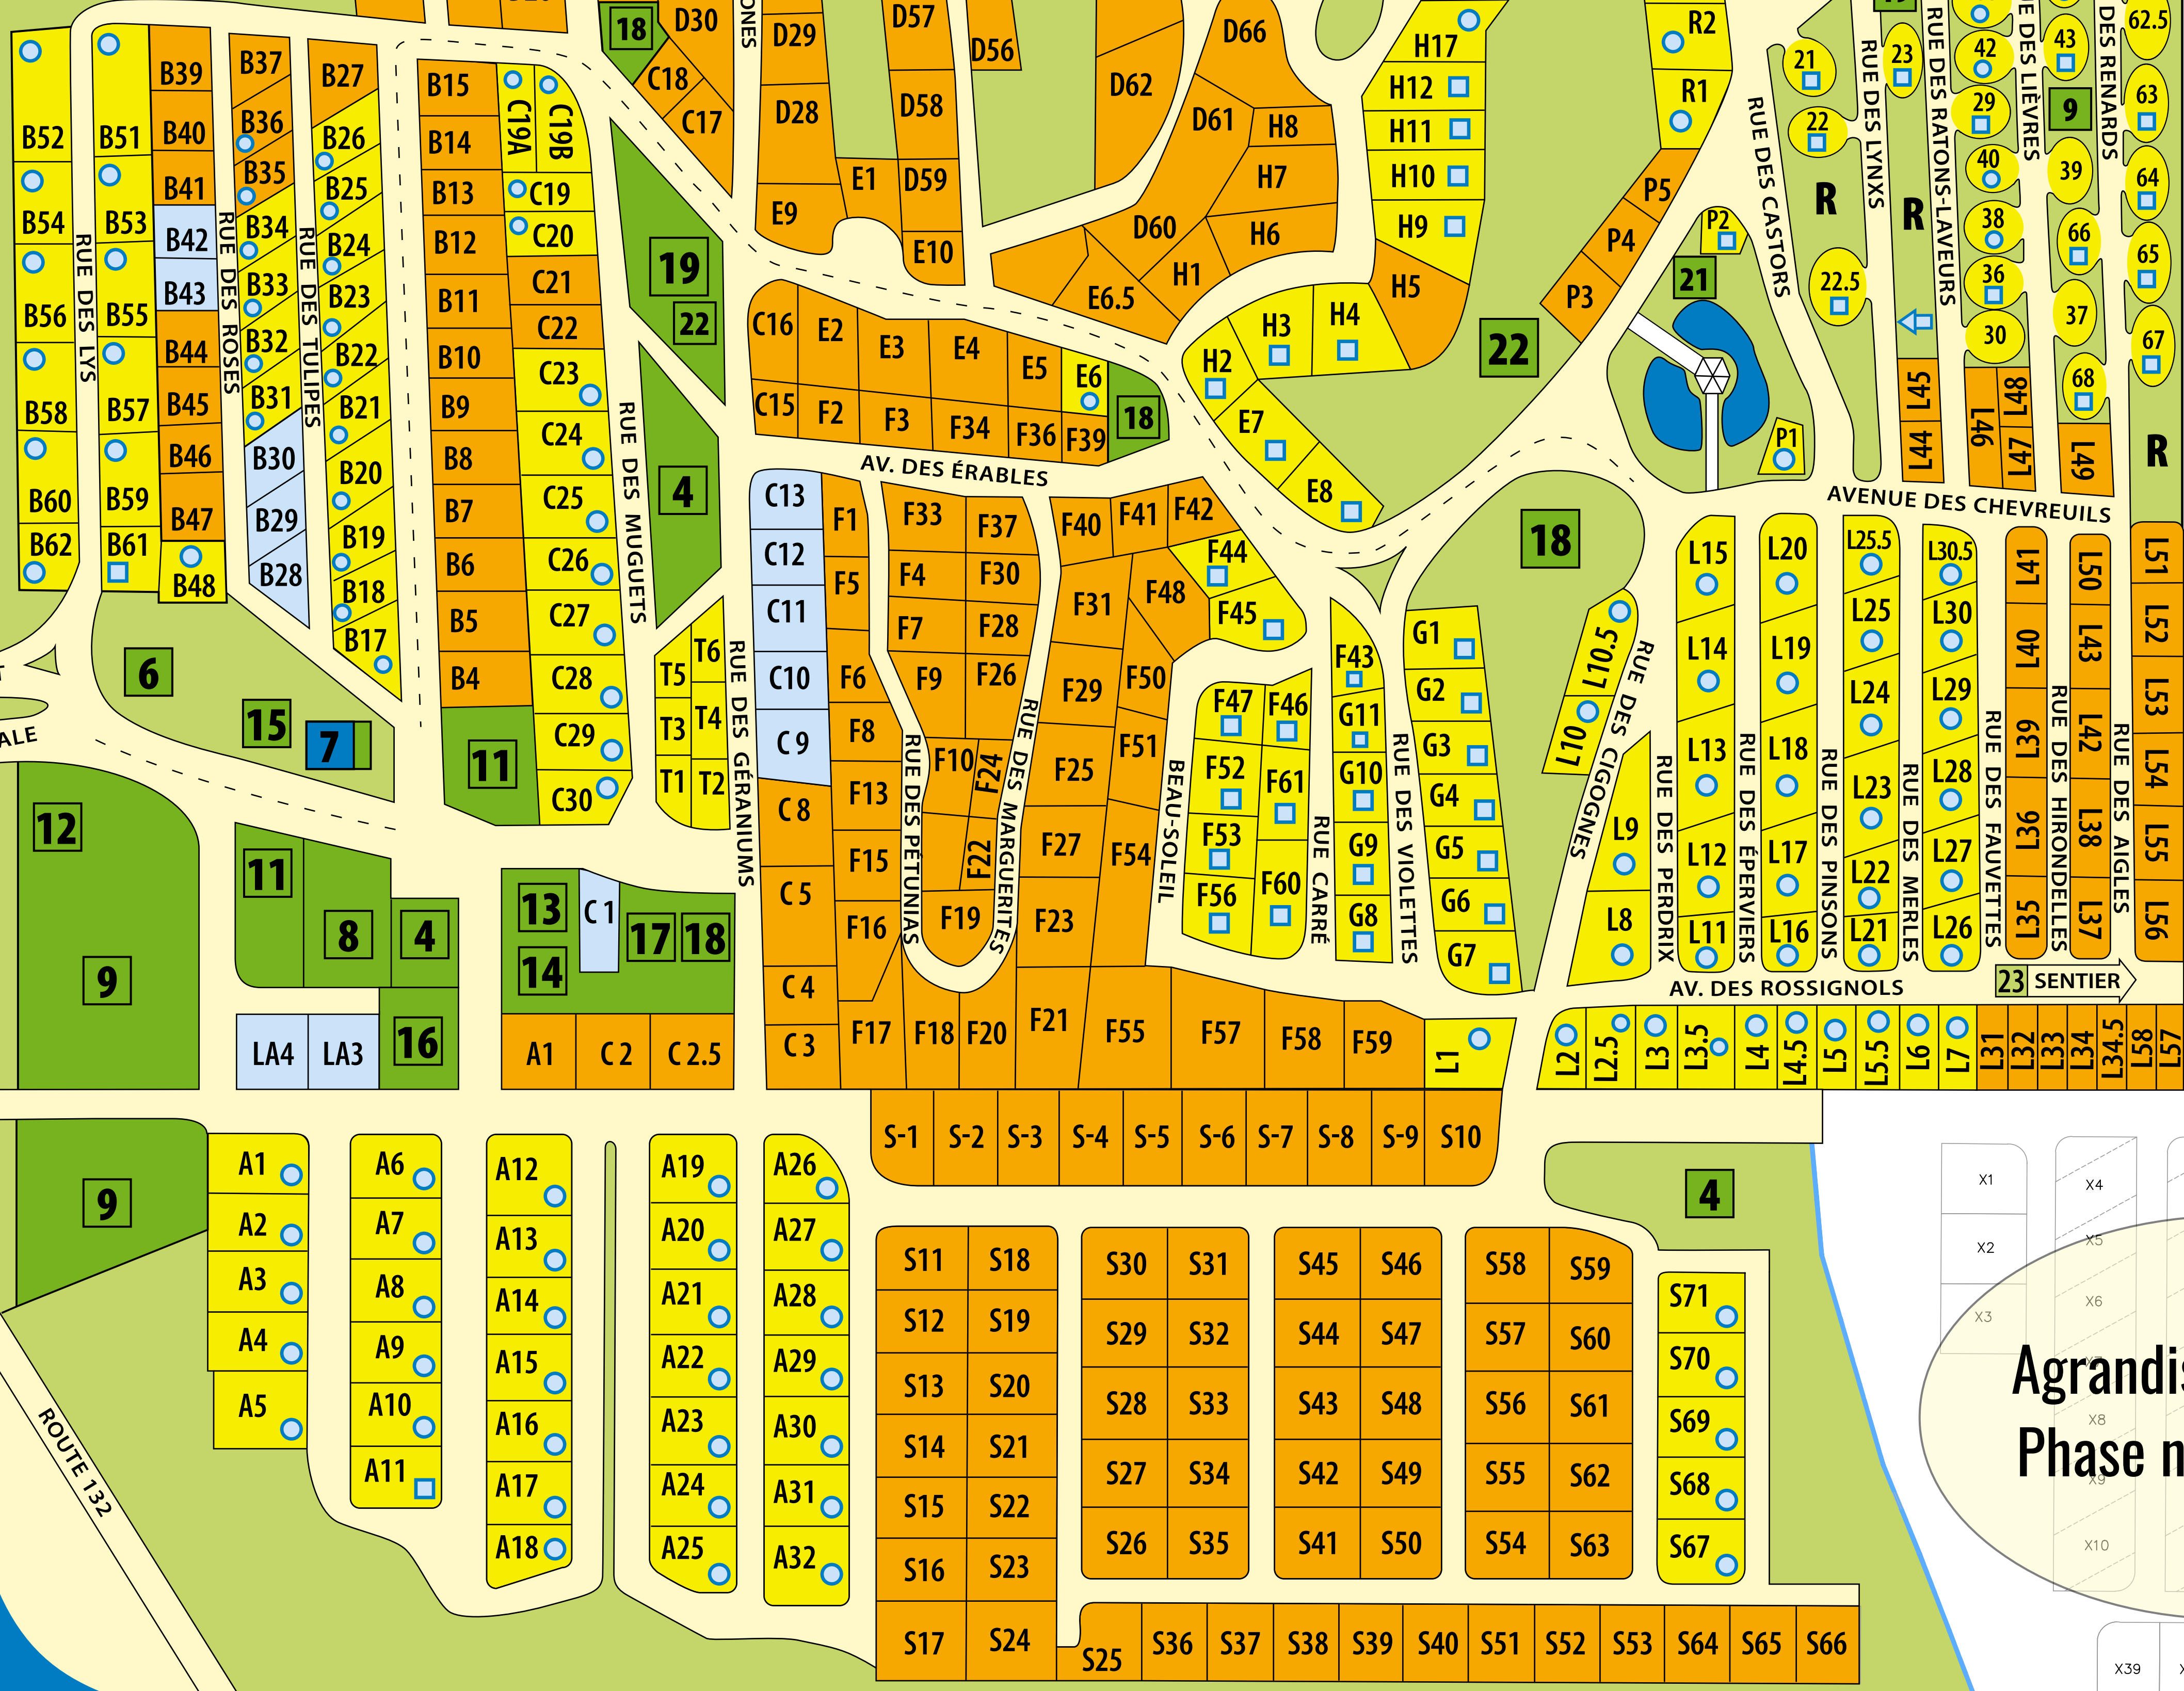

LÉGENDE DES COULEURS

TERRAIN VOYAGEUR LOCATION

TERRAIN ROULOTTE DE LOCATION

TERRAIN SAISONNIER

Note : Ce plan sert à localiser un numéro du site mais n'est pas représentatif quant à la grandeur du site.

3 1 2 3

○ 3 services: eau, électricité, égoût □ 2 services: eau, électricité ⚡ Point d'eau: « R »

1 Jeux de fer	6 Jeux de « shuffle-board »	11 Bureau réception	16 Salle de jeux	21 Étang - air de repos
2 Jeux de pétanque	7 Piscine chauffée	12 Service de gaz propane	17 Buanderie	22 Jeux pour les enfants de 2 à 8 ans
3 Jeux de volley-ball	8 Mini-golf	13 Restaurant et terrasse	18 Blocs sanitaires	23 Sentier cyclable et pédestre 3 km
4 Jeux pour enfants	9 Stationnement	14 Téléphones publics	19 Station dompage	
5 Jeux de soccer et basket-ball	10 Recyclage-Poubelle	15 Jeux d'eau	20 Préau	